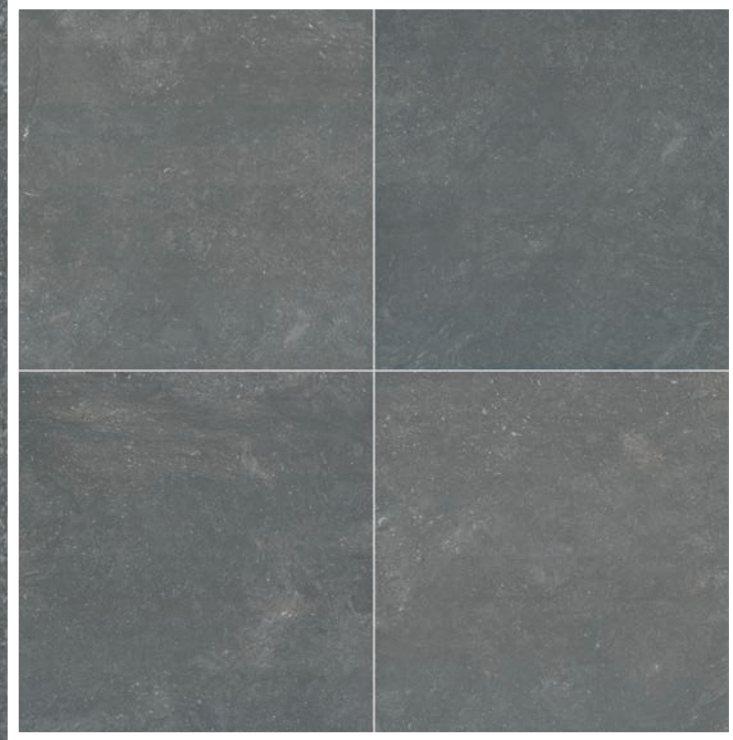

VULKON NERO

LPAVNVULNER2424
24" X 24" RECTIFIED PAVER