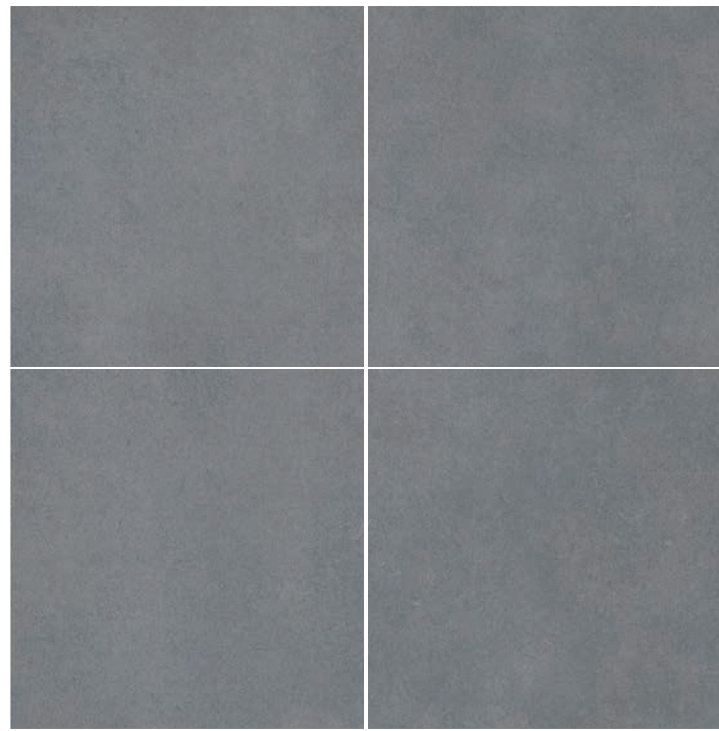

TRUE BLUESTONE

LPAVNTRUBLU2424

LPAVNTRUBLU2448

LCOPNTRUBLU1324
13" X 24" COPING

VULKON GREY

LPAVNVULGRE2424
24" X 24" RECTIFIED PAVER

LCOPNVULGRE1324
13" X 24" COPING

F