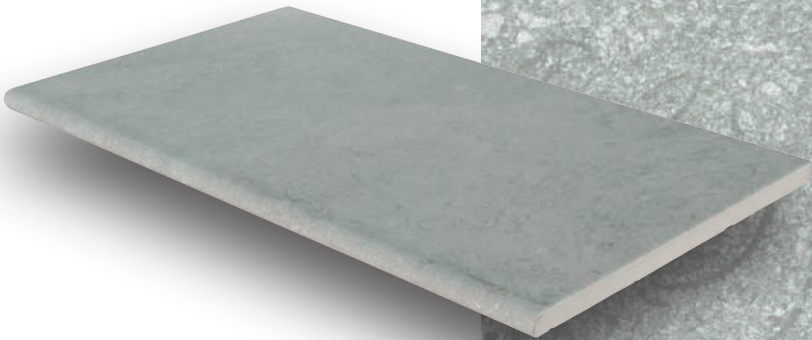

TRUE BLUESTONE

LPAVNTRUBLU2424

LPAVNTRUBLU2448

LCOPNTRUBLU1324
13" X 24" COPING

VULKON GREY

LPAVNVULGRE2424
24" X 24" RECTIFIED PAVER

LCOPNVULGRE1324
13" X 24" COPING

F